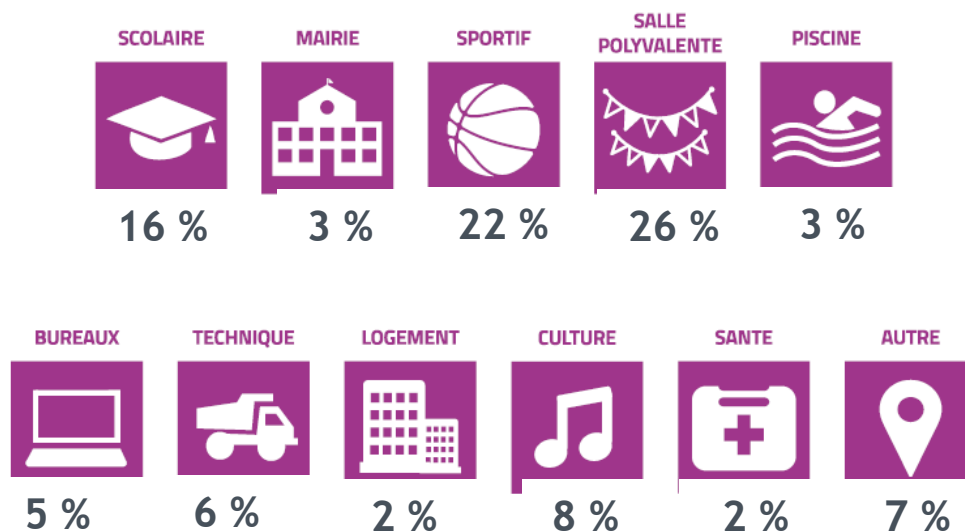

Répartition des sites sur le territoire régional