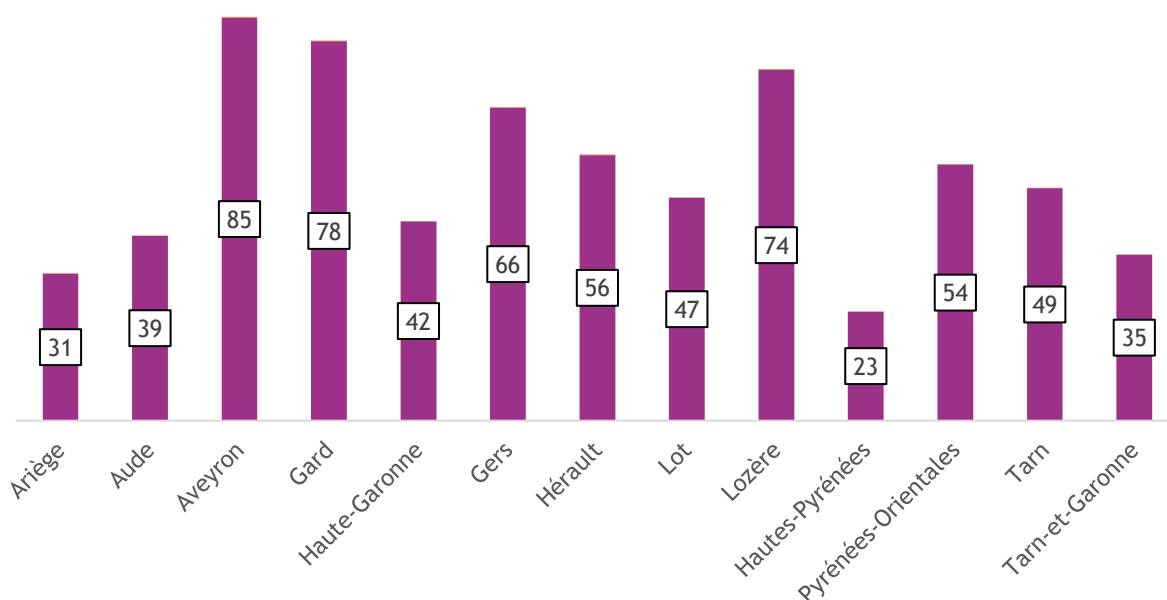

État des lieux régional :

La région Occitanie fait état de **681 sites** tertiaires publics approvisionnés en fioul et répartis sur **456 communes** dans les 13 départements qui la composent. Ce sont ainsi **9% des 4460** communes du territoire régional qui disposent d'au moins un bâtiment fonctionnant au fioul recensé.

Le département de l'Aveyron constitue le territoire le plus représenté avec 12% des sites, suivi du Gard (11%), de la Lozère (10%), du Gers (9%), de l'hérault (8%), des Pyrénées-Orientales et du Tarn (7%), du Lot et de la Haute-Garonne (6%), de l'Aude et du Tarn-et-Garonne (5%), de l'Ariège (4%) et des Hautes-Pyrénées (3%).

Nombre de sites recensés par département