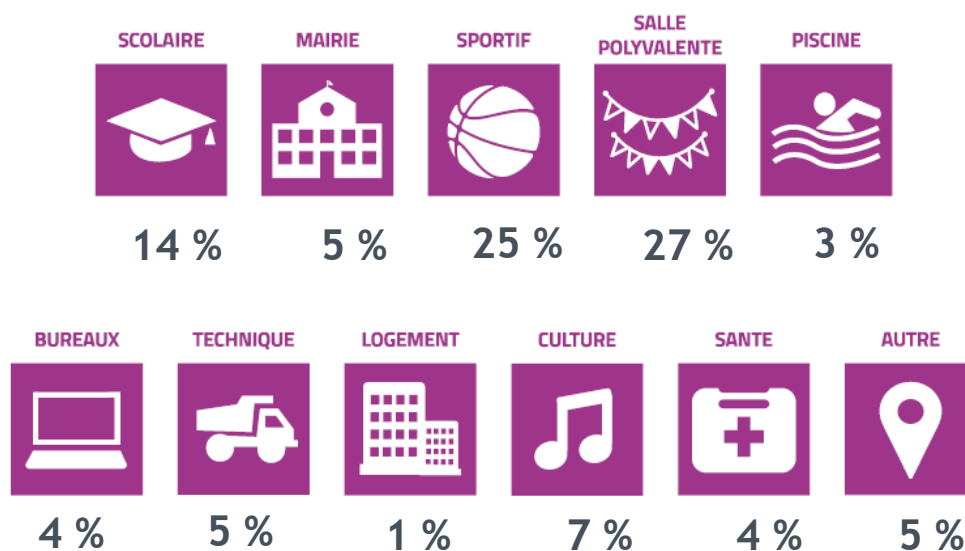

Répartition des sites sur le territoire régional