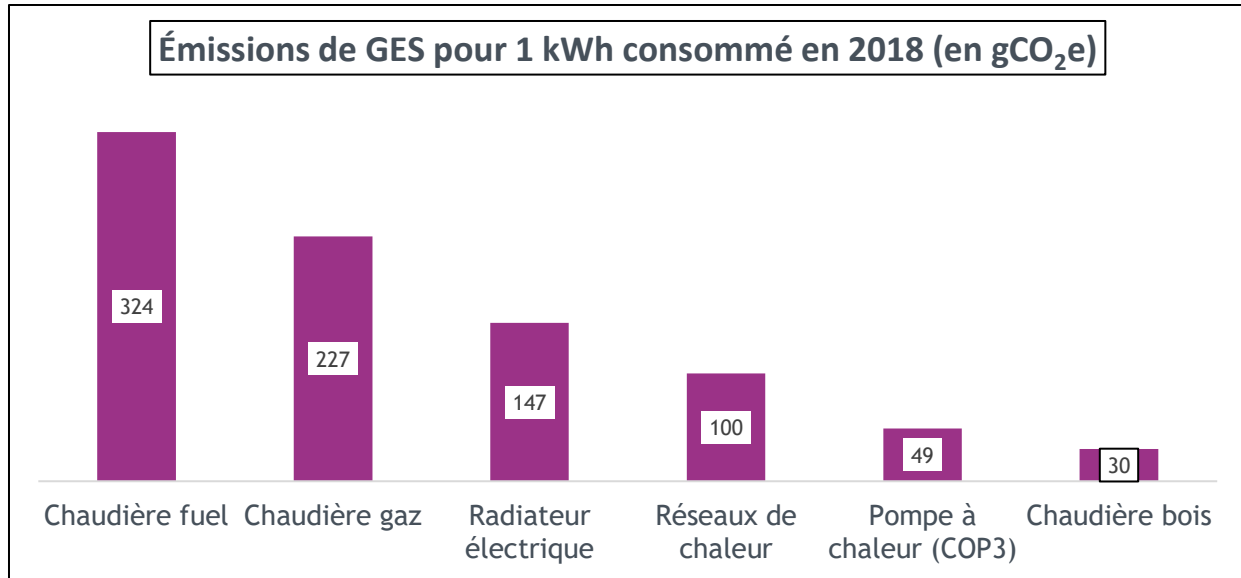

Le fioul domestique dans les bâtiments, principal facteur d'émission de gaz à effets de serre :

Le chauffage au fioul domestique constitue aujourd'hui l'un des principaux facteurs d'émission de gaz à effet de serre, en prenant en compte l'ensemble des émissions sur le cycle de vie de l'énergie (extraction, transport, distribution et combustion). Il arrive en tête des énergies les plus carbonnées dans le chauffage des bâtiments, avec un taux d'émission de près de 10 fois supérieur au bois énergie pour 1 kWh consommé¹.

La **Stratégie Nationale Bas Carbone (SNBC)** envisage une sortie d'ici 10 ans du fioul du mix énergétique français, dans une logique globale de décarbonation des différents secteurs d'activité français et d'atteinte des objectifs de neutralité carbone à l'horizon 2050. Dans le résidentiel comme dans le tertiaire, le non renouvellement des chaudières fioul en fin de vie est envisagé comme un facteur de réussite des objectifs et de lutte directe contre le réchauffement climatique. Cette feuille de route est complétée par la **Programmation Pluriannuelle de l'Énergie (PPE)** qui vise la réduction de 40% de la consommation primaire d'énergies fossiles par rapport aux niveaux de 1990.

La mise en œuvre d'actions d'efficacité énergétique et de substitution d'énergies fossiles dans un projet de rénovation est aussi un enjeu financier important pour les collectivités : le coût du fioul domestique a augmenté de 10% entre 2008 et 2018 et la rarification de cette énergie dans les années à venir permet d'envisager une hausse continue ayant un impact fort sur les budgets de fonctionnement des collectivités. Passer à une énergie de chauffage moins carbonnée, c'est donc agir sur l'empreinte environnementale de son patrimoine et réduire ses dépenses énergétiques dans la durée.

¹ Les chaudières gaz sont-elles compatibles avec la lutte contre le changement climatique ? - Carbone 4