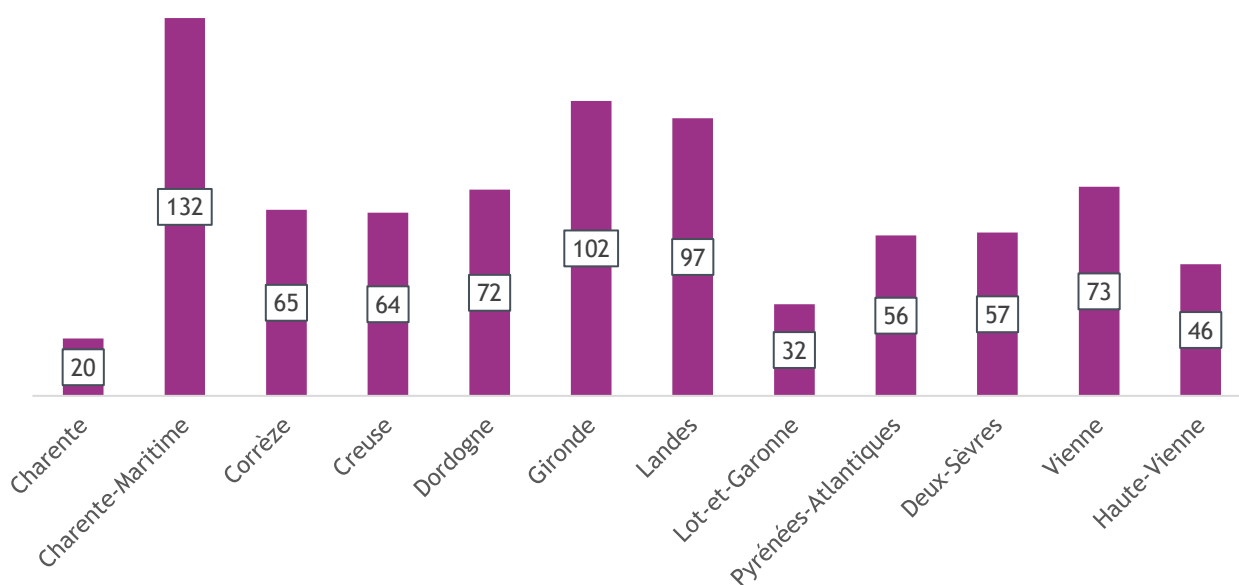

État des lieux régional :

La région Nouvelle-Aquitaine fait état de **816 sites** tertiaires publics approvisionnés en fioul et répartis sur **566 communes** dans les 12 départements qui la composent. Ce sont ainsi **12% des 4503** communes du territoire régional qui disposent d'au moins un bâtiment fonctionnant au fioul recensé.

Le département de la Charente-Maritime constitue le territoire le plus représenté avec 16% des sites, suivi de la Gironde (13%) et des Landes (12%).

Nombre de sites recensés par département