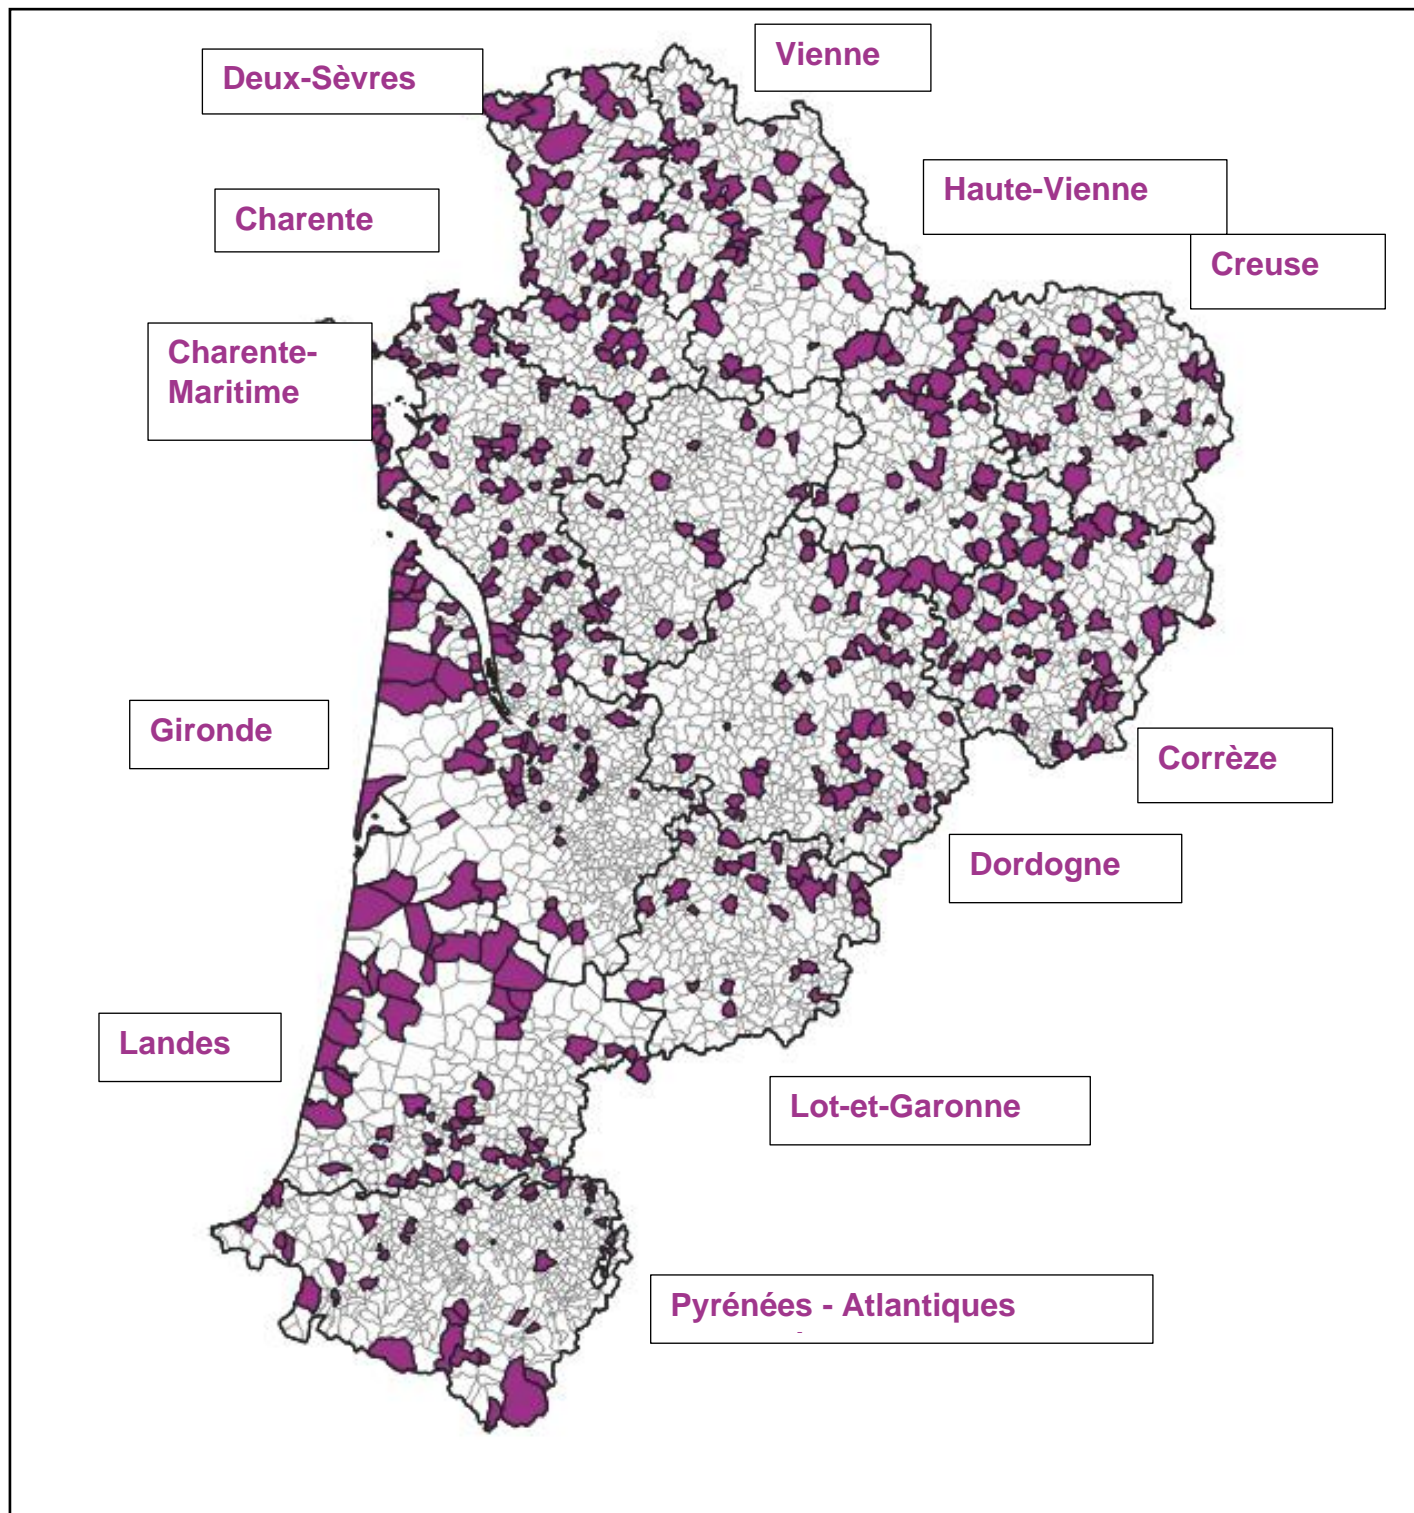

Communes concernées par au moins un bâtiment chauffé au fioul