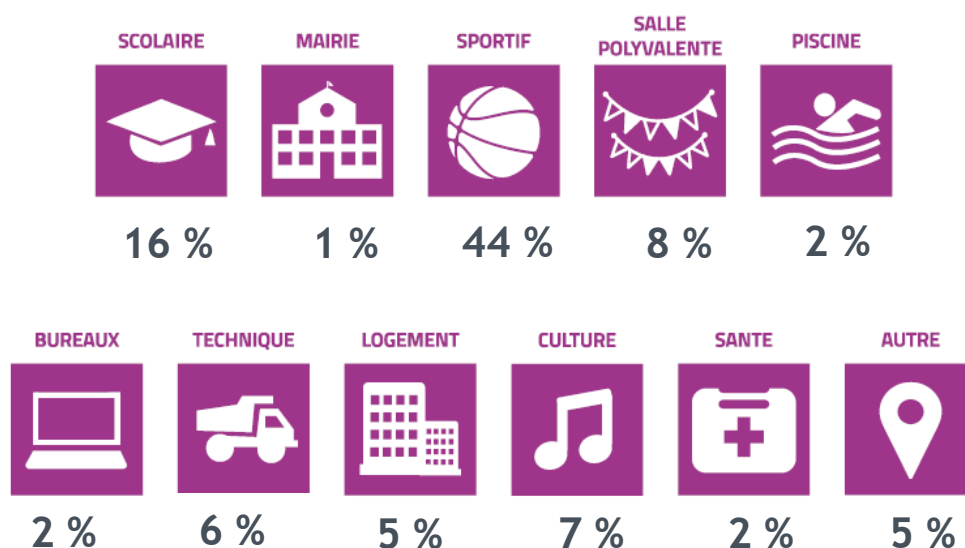

Répartition des sites sur le territoire régional