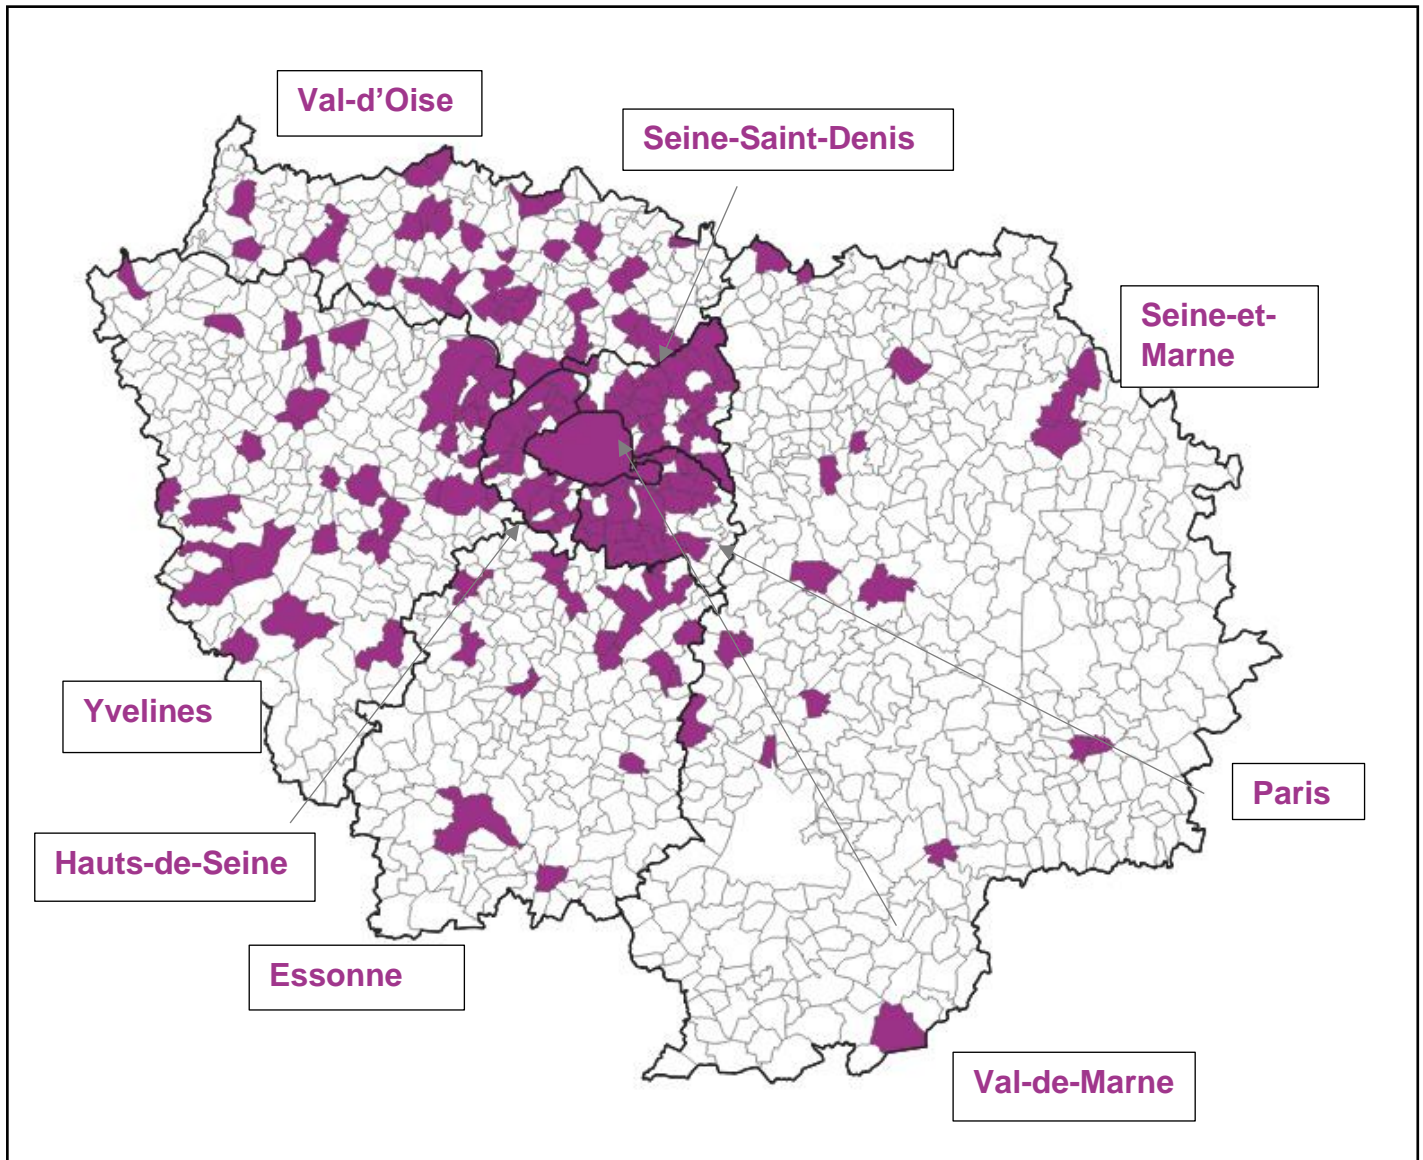

Communes concernées par au moins un bâtiment chauffé au fioul