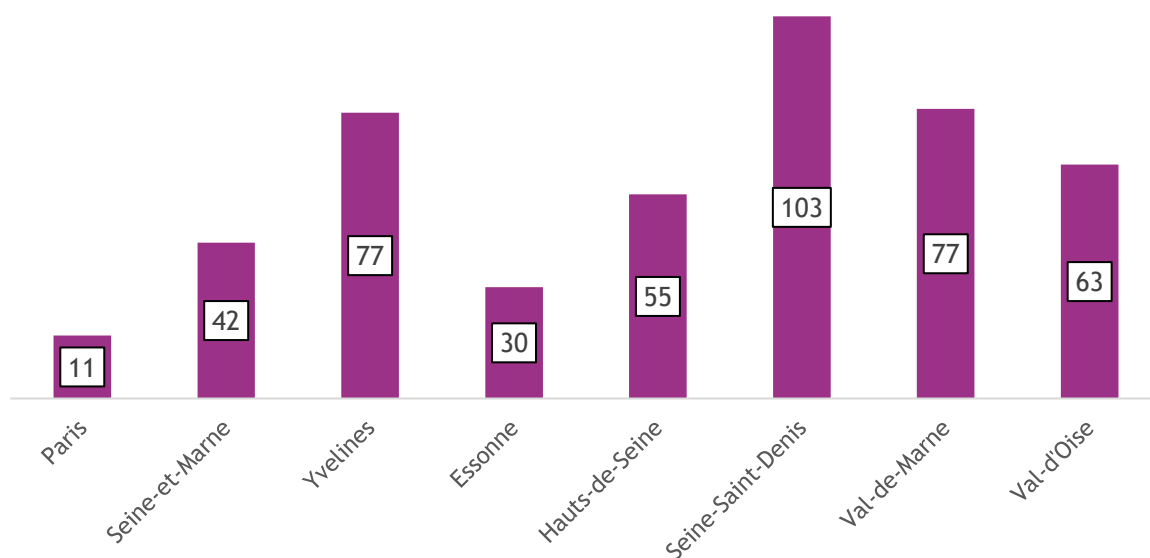

État des lieux régional :

La région Île-de-France fait état de **455 sites** tertiaires publics approvisionnés en fioul et répartis sur **196 communes** dans les 8 départements qui la composent. Ce sont ainsi **15% des 1288** communes du territoire régional qui disposent d'au moins un bâtiment fonctionnant au fioul recensé.

Le département de Seine-Saint-Denis constitue le territoire le plus représenté avec 22% des sites, suivi du Val-de-Marne (17%), des Yvelines (17%), du Val-d'Oise (14%), des Hauts-de-Seine (12%), de la Seine-et-Marne (9%), de l'Essonne (6%) et de Paris (4%).

Nombre de sites recensés par département