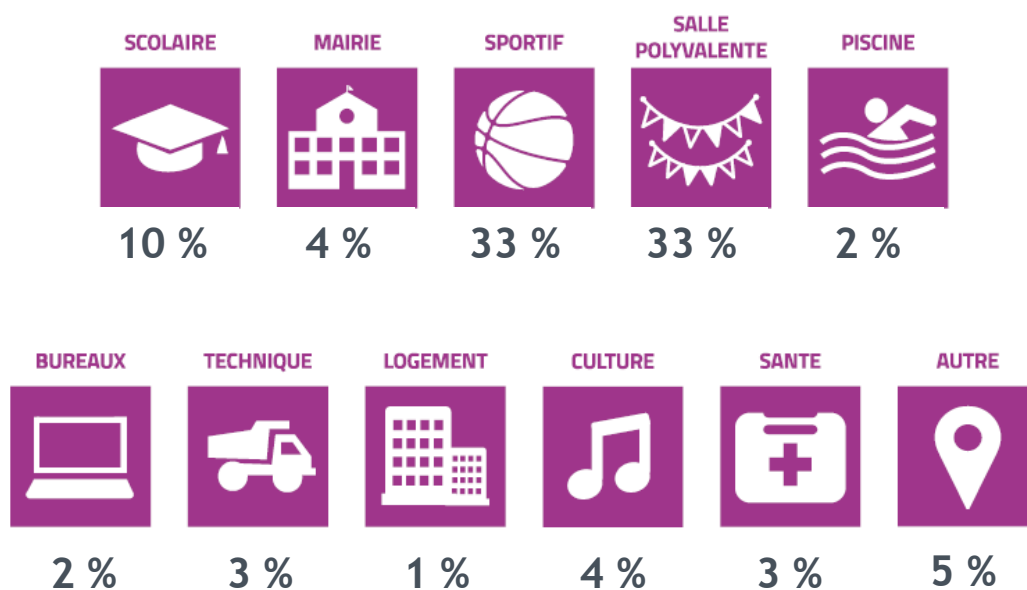

Répartition des sites sur le territoire régional