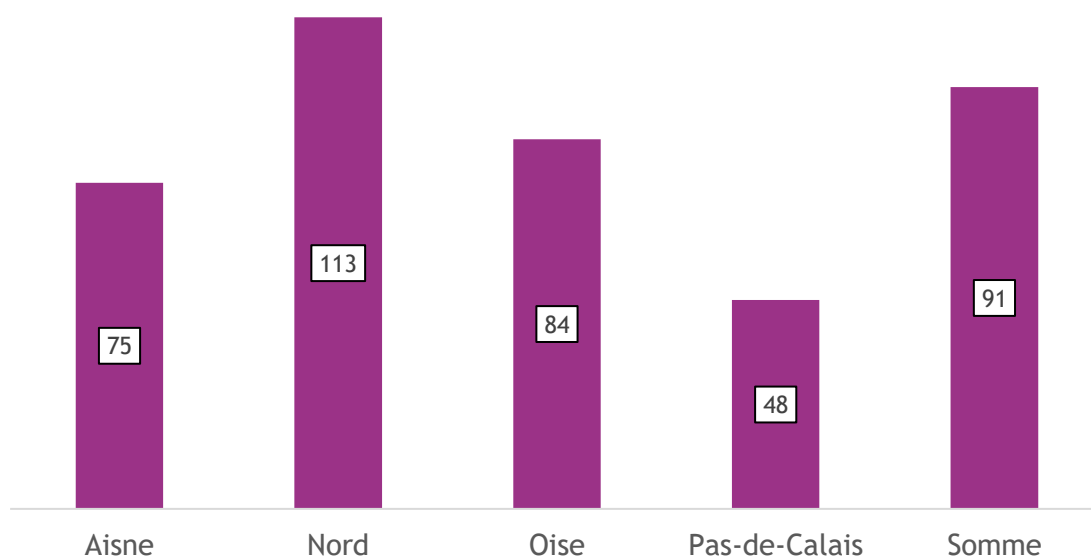

État des lieux régional :

La région des Hauts-de-France fait état de **411 sites** tertiaires publics approvisionnés en fioul et répartis sur **284 communes** dans les 5 départements qui la composent. Ce sont ainsi **7.4% des 3795** communes du territoire régional qui disposent d'au moins un bâtiment fonctionnant au fioul recensé.

Le département du Nord constitue le territoire le plus représenté avec 27% des sites, suivi de la Somme (23%), de l'Oise (20%), de l'Aisne (18%) et du Pas-de-Calais (12%).

Nombre de sites recensés par département