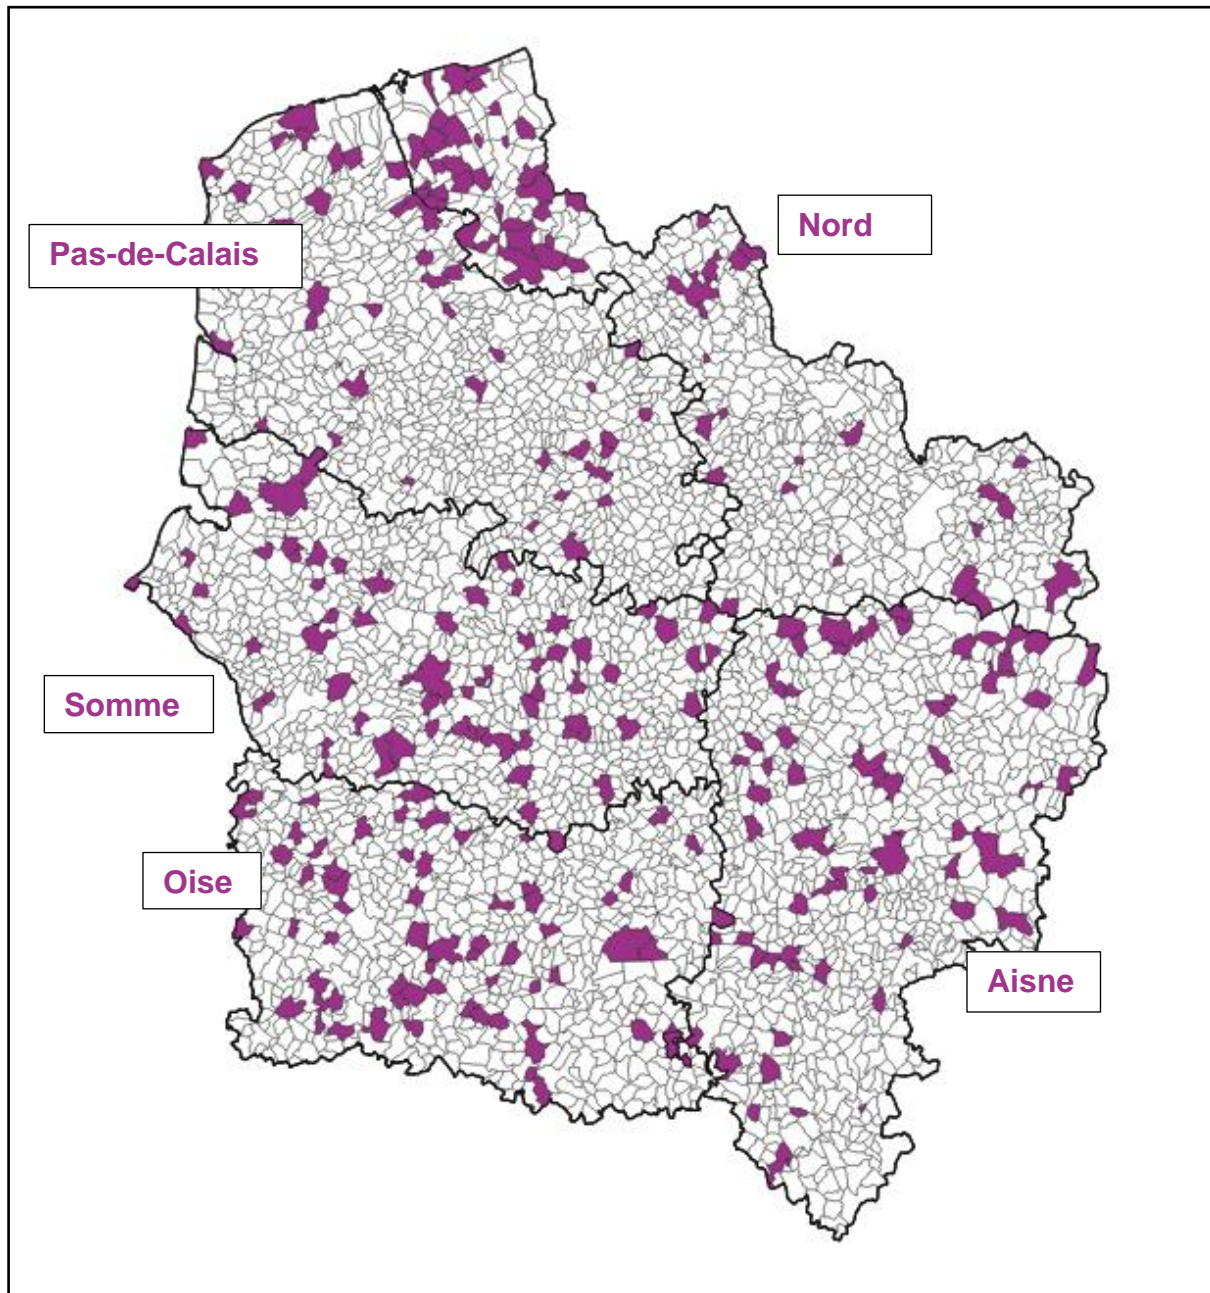

Communes concernées par au moins un bâtiment chauffé au fioul