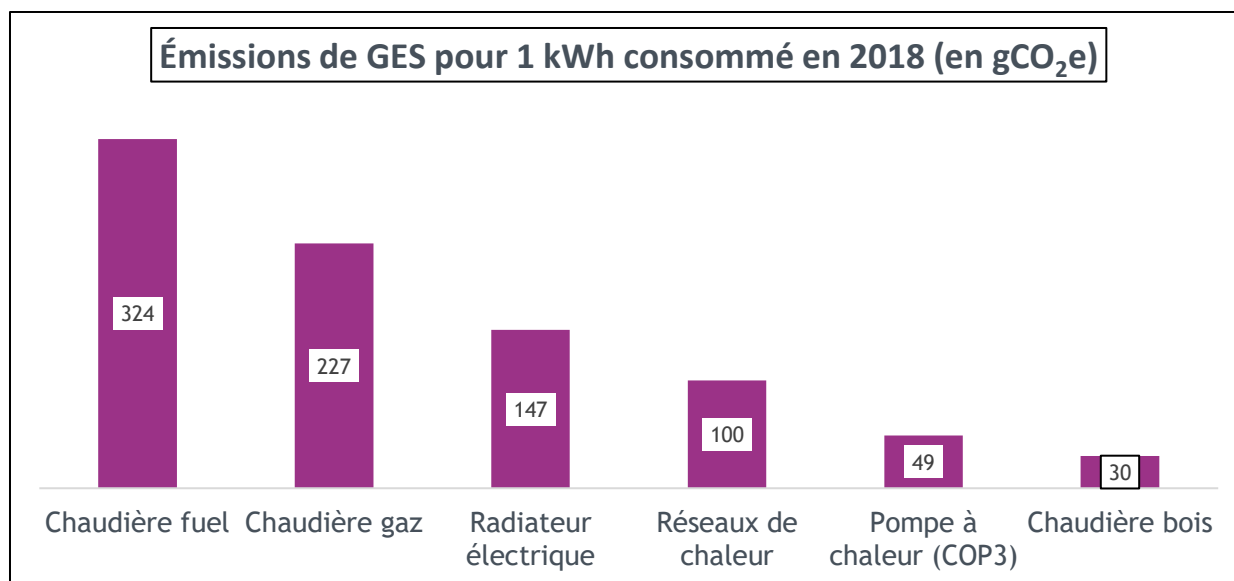

Cet outil s'inscrit dans une logique de substitution des énergies fossiles au sein des bâtiments publics et entre en cohérence avec les objectifs nationaux de suppression progressive des chaudières fioul dans le parc bâti, résidentiel ou professionnel. Le fioul domestique constitue une énergie non renouvelable fortement émettrice de gaz à effet de serre et particulièrement impactée par la hausse continue du coût des énergies, avec un taux d'inflation annuel observé de 3% en 2018.

Le programme ACTEE porte une vision ambitieuse de l'amélioration énergétique du parc tertiaire public sur l'ensemble du territoire national et produit ainsi un ensemble de fiches, guides et outils d'accompagnement aux collectivités afin de massifier les projets de rénovation et favoriser la performance énergétique de leur patrimoine. L'outil PRIO-FIOUL est ainsi décliné pour chacune des régions administratives accompagnées dans le cadre du programme ACTEE.

Le fioul domestique dans les bâtiments, principal facteur d'émission de gaz à effets de serre :

Le chauffage au fioul domestique constitue aujourd'hui l'un des principaux facteurs d'émission de gaz à effet de serre, en prenant en compte l'ensemble des émissions sur le cycle de vie de l'énergie (extraction, transport, distribution et combustion). Il arrive en tête des énergies les plus carbonnées dans le chauffage des bâtiments, avec un taux d'émission de près de 10 fois supérieur au bois énergie pour 1 kWh consommé¹.