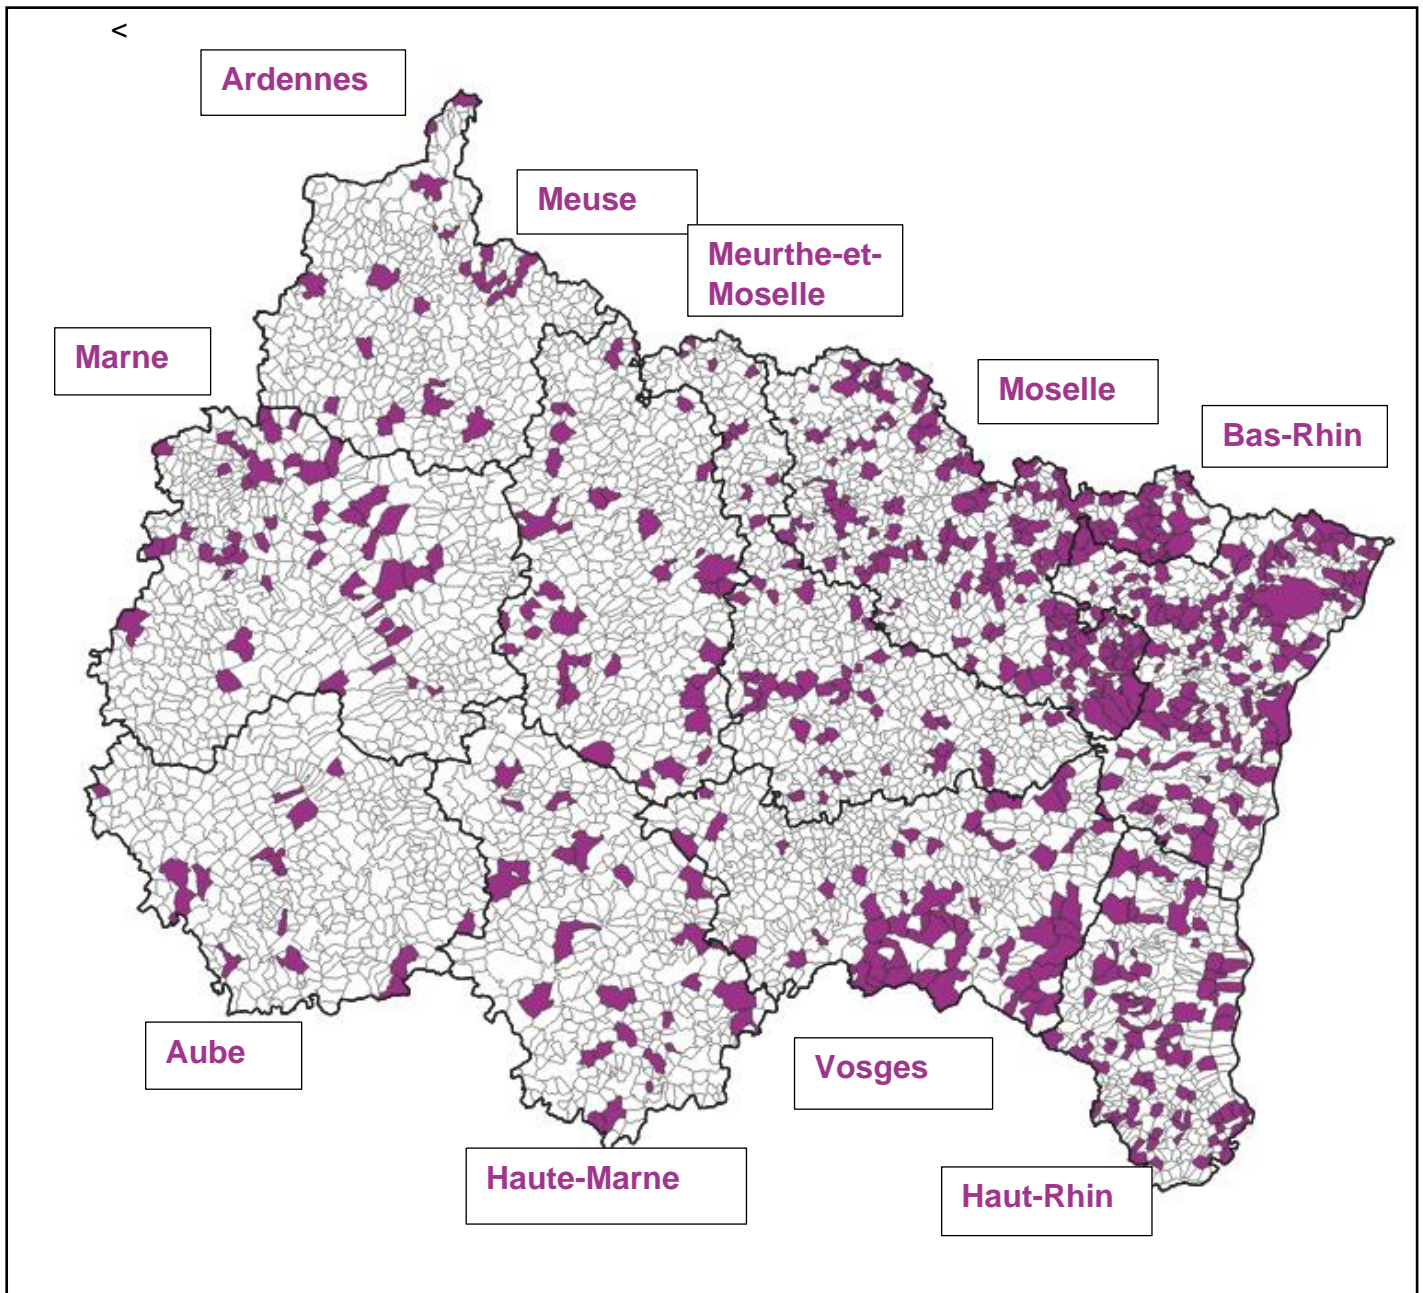

Communes concernées par au moins un bâtiment chauffé au fioul