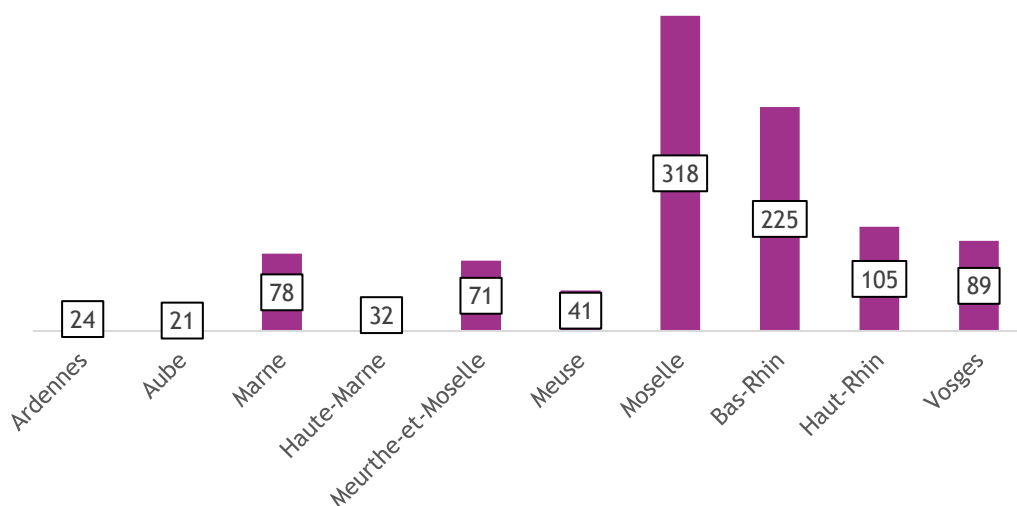

État des lieux régional :

La région Grand Est fait état de **1004 sites** tertiaires publics approvisionnés en fioul et répartis sur **666 communes** dans les 10 départements qui la composent. Ce sont ainsi **19% des 5121** communes du territoire régional qui disposent d'au moins un bâtiment fonctionnant au fioul recensé.

Le département de la Moselle constitue le territoire le plus représenté avec 32% des sites, suivi du Bas-Rhin (22%), du Haut-Rhin (10%), des Vosges (9%), de la Marne et de la Meurthe-et-Moselle (8%), de la Meuse (4%), de la Haute-Marne (3%), des Ardennes et de l'Aube (2%).

Nombre de sites recensés par département