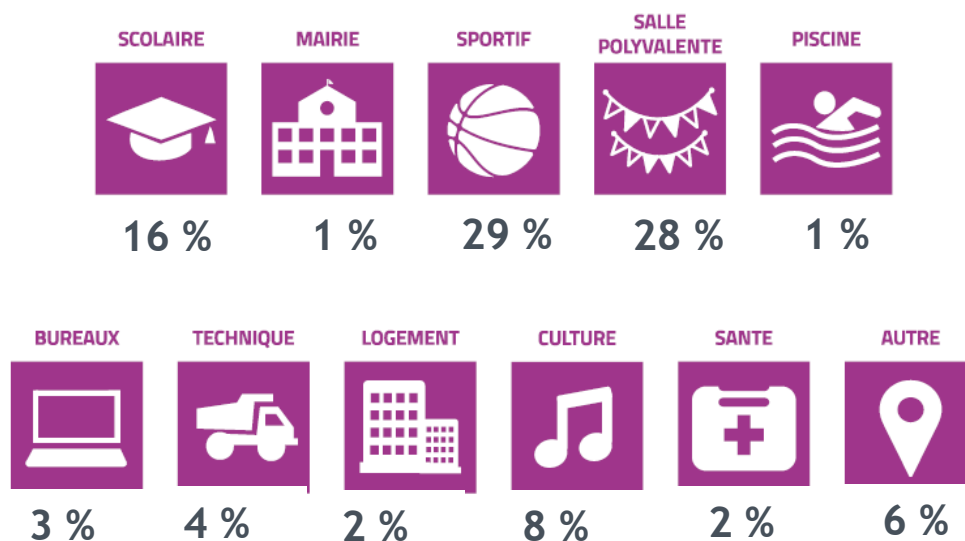

Répartition des sites sur le territoire régional