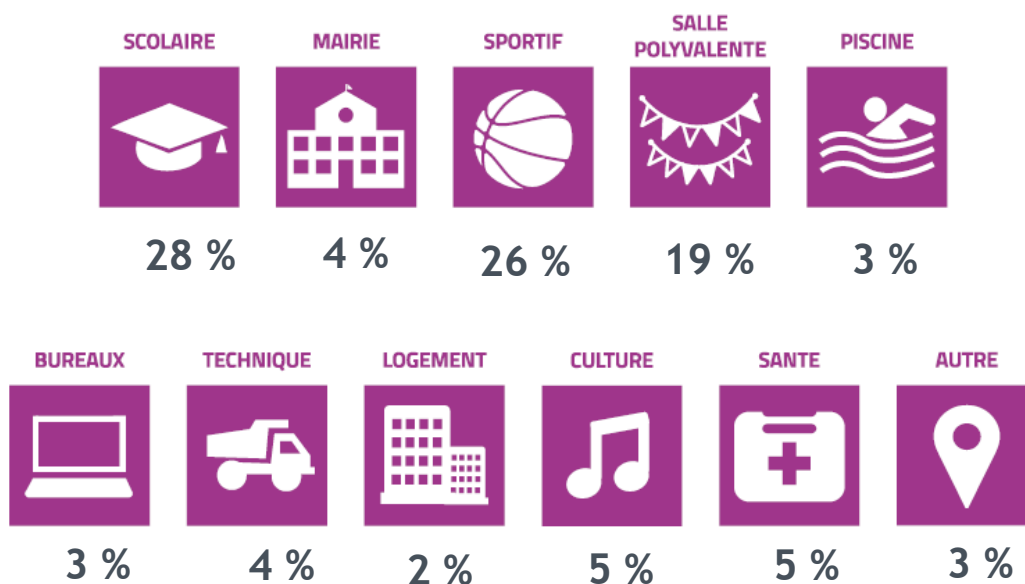

Répartition des sites sur le territoire régional