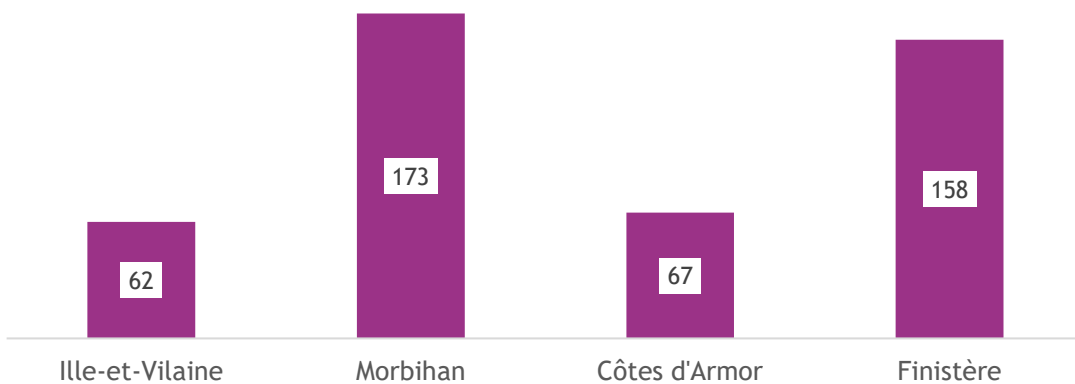

État des lieux régional :

La région Bretagne fait état de **461 sites** tertiaires publics approvisionnés en fioul et répartis sur **272 communes** dans les 4 départements qui la composent. Ce sont ainsi **22% des 1208** communes du territoire régional qui disposent d'au moins un bâtiment fonctionnant au fioul recensé.

Le département du Morbihan constitue le territoire le plus représenté avec 38% des sites, suivi du Finistère (34%), des Côtes d'Armor (15%) et de l'Ille-et-Vilaine (13%).

Nombre de sites recensés par département