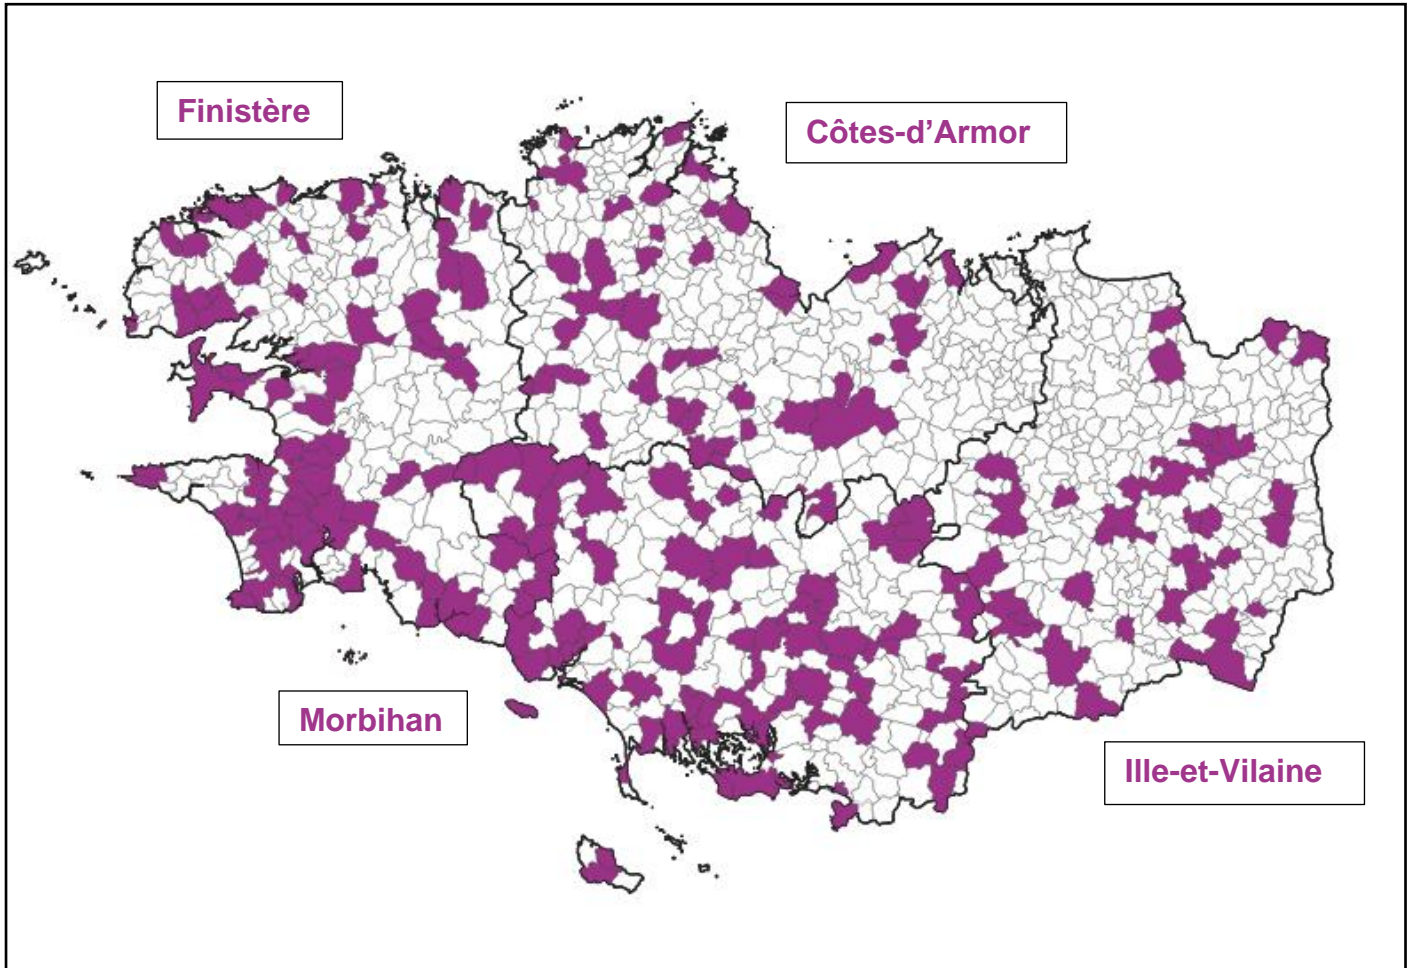

État des lieux régional :

La région Bretagne fait état de **461 sites** tertiaires publics approvisionnés en fioul et répartis sur **272 communes** dans les 4 départements qui la composent. Ce sont ainsi **22% des 1208** communes du territoire régional qui disposent d'au moins un bâtiment fonctionnant au fioul recensé.

Le département du Morbihan constitue le territoire le plus représenté avec 38% des sites, suivi du Finistère (34%), des Côtes d'Armor (15%) et de l'Ille-et-Vilaine (13%).

Nombre de sites recensés par département

Répartition des sites sur le territoire régional

Communes concernées par au moins un bâtiment chauffé au fioul

Liste des sites identifiés :

1. Département des Côtes d'Armor (22)

Commune	Établissement
ALLINEUC	Salle Polyvalente
BOURBRIAC	Salle de Tennis de Table - Gym - salles polyvalentes
BOURBRIAC	Salle de Judo - salle de combat
CALLAC	Complexe Sportif - Salle Kerbuannec - salle multisport
CALLAC	Salle des Fêtes - Salle de Danse - salle ou terrain spécialisé
CALLAC	Salle de Judo - salle de combat
CALLAC	Collège Gwer Halou - Salle de Gymnastique - salle ou terrain spécialisé
CHEZE	Salle des Fêtes
COLLINEE	Mairie
ERQUY	Gymnase du Collège - Salle Multisports
GOUDELIN	Terrain des Sports - Salle Polyvalente - salles polyvalentes
HEMONSTOIR	Salle Polyvalente
HENANBIHEN	Foyer Rural - Salle des Fêtes - salles polyvalentes
LANGAST	Bâtiment communal
LANNION	Lycée Félix le Dantec - Gymnase - salle multisport
LOCARN	Salle Polyvalente
LOUARGAT	Salle Omnisports - Salle des Sports - site multiactivités
LOUARGAT	Salle Argoat - salle ou terrain spécialisé
MUR DE BRETAGNE	Bâtiment CC Loudéac Communauté
NOYAL	Salle des Sports - Salle Multisports - salle multisport
PAIMPOL	Centre Henri Dunant - Salle Annexe - site multiactivités
PERROS-GUIREC	Complexe Sportif "Le Jannou" - Gymnase - salle multisport
PLEDELIAC	Foyer Rural - Salle Polyvalente - salles polyvalentes
PLEHEDEL	Ecole Publique - Salle de Motricité - musculation - cours collectifs