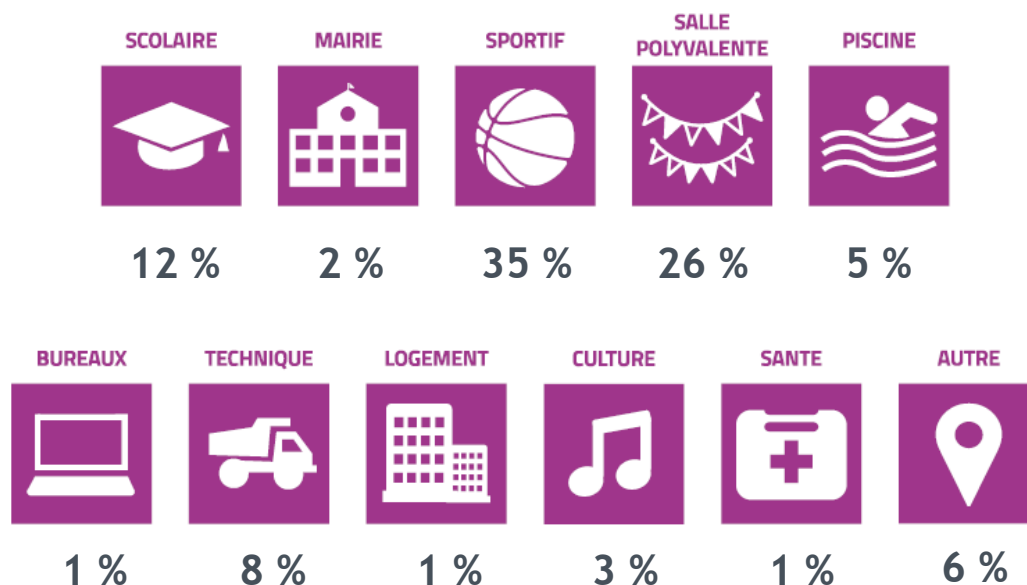

Répartition des sites sur le territoire régional