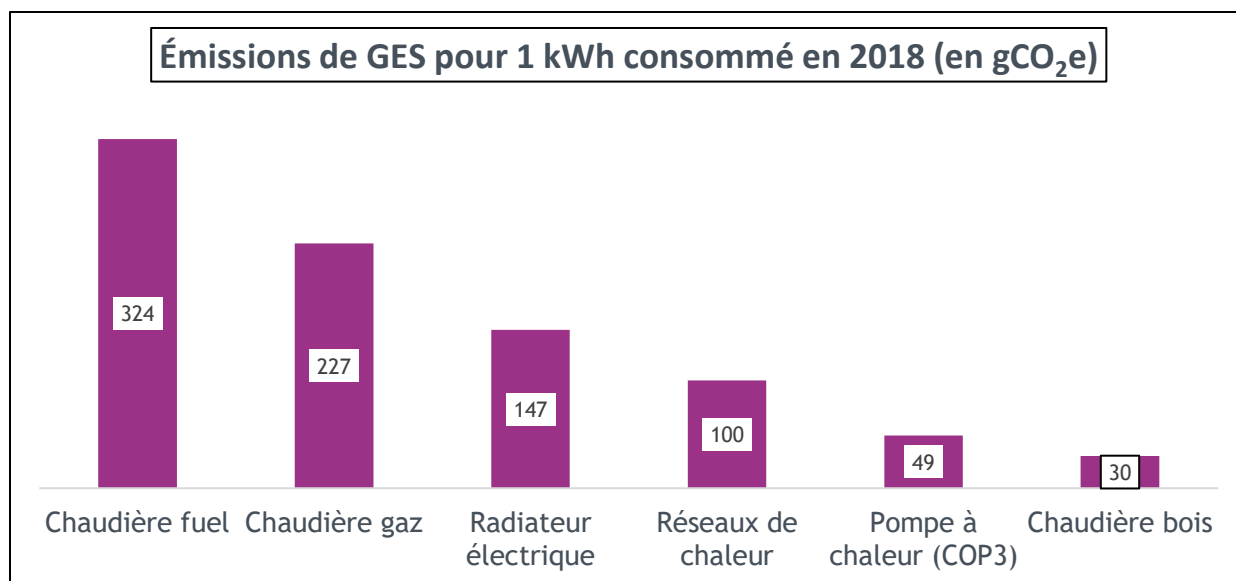

Le fioul domestique dans les bâtiments, principal facteur d'émission de gaz à effets de serre :

Le chauffage au fioul domestique constitue aujourd'hui l'un des principaux facteurs d'émission de gaz à effet de serre, en prenant en compte l'ensemble des émissions sur le cycle de vie de l'énergie (extraction, transport, distribution et combustion). Il arrive en tête des énergies les plus carbonnées dans le chauffage des bâtiments, avec un taux d'émission de près de 10 fois supérieur au bois énergie pour 1 kWh consommé¹.

La Stratégie Nationale Bas Carbone (SNBC) envisage une sortie d'ici 10 ans du fioul du mix énergétique français, dans une logique globale de décarbonation des différents secteurs d'activité français et d'atteinte des objectifs de neutralité carbone à l'horizon 2050. Dans le résidentiel comme dans le tertiaire, le non renouvellement des chaudières fioul en fin de vie est envisagé comme un facteur de réussite des objectifs et de lutte directe contre le réchauffement climatique. Cette feuille de route est complétée par la **Programmation Pluriannuelle de l'Énergie (PPE)** qui vise la réduction de 40% de la consommation primaire d'énergies fossiles par rapport aux niveaux de 1990.

La mise en œuvre d'actions d'efficacité énergétique et de substitution d'énergies fossiles dans un projet de rénovation est aussi un enjeu financier important pour les collectivités : le coût du fioul domestique a augmenté de 10% entre 2008 et 2018 et la rarification de cette énergie dans les années à venir permet d'envisager une hausse continue ayant un impact fort sur les budgets de fonctionnement des collectivités. Passer à une énergie de chauffage moins carbonnée, c'est donc agir sur l'empreinte environnementale de son patrimoine et réduire ses dépenses énergétiques dans la durée.

¹ Les chaudières gaz sont-elles compatibles avec la lutte contre le changement climatique ? - Carbone 4