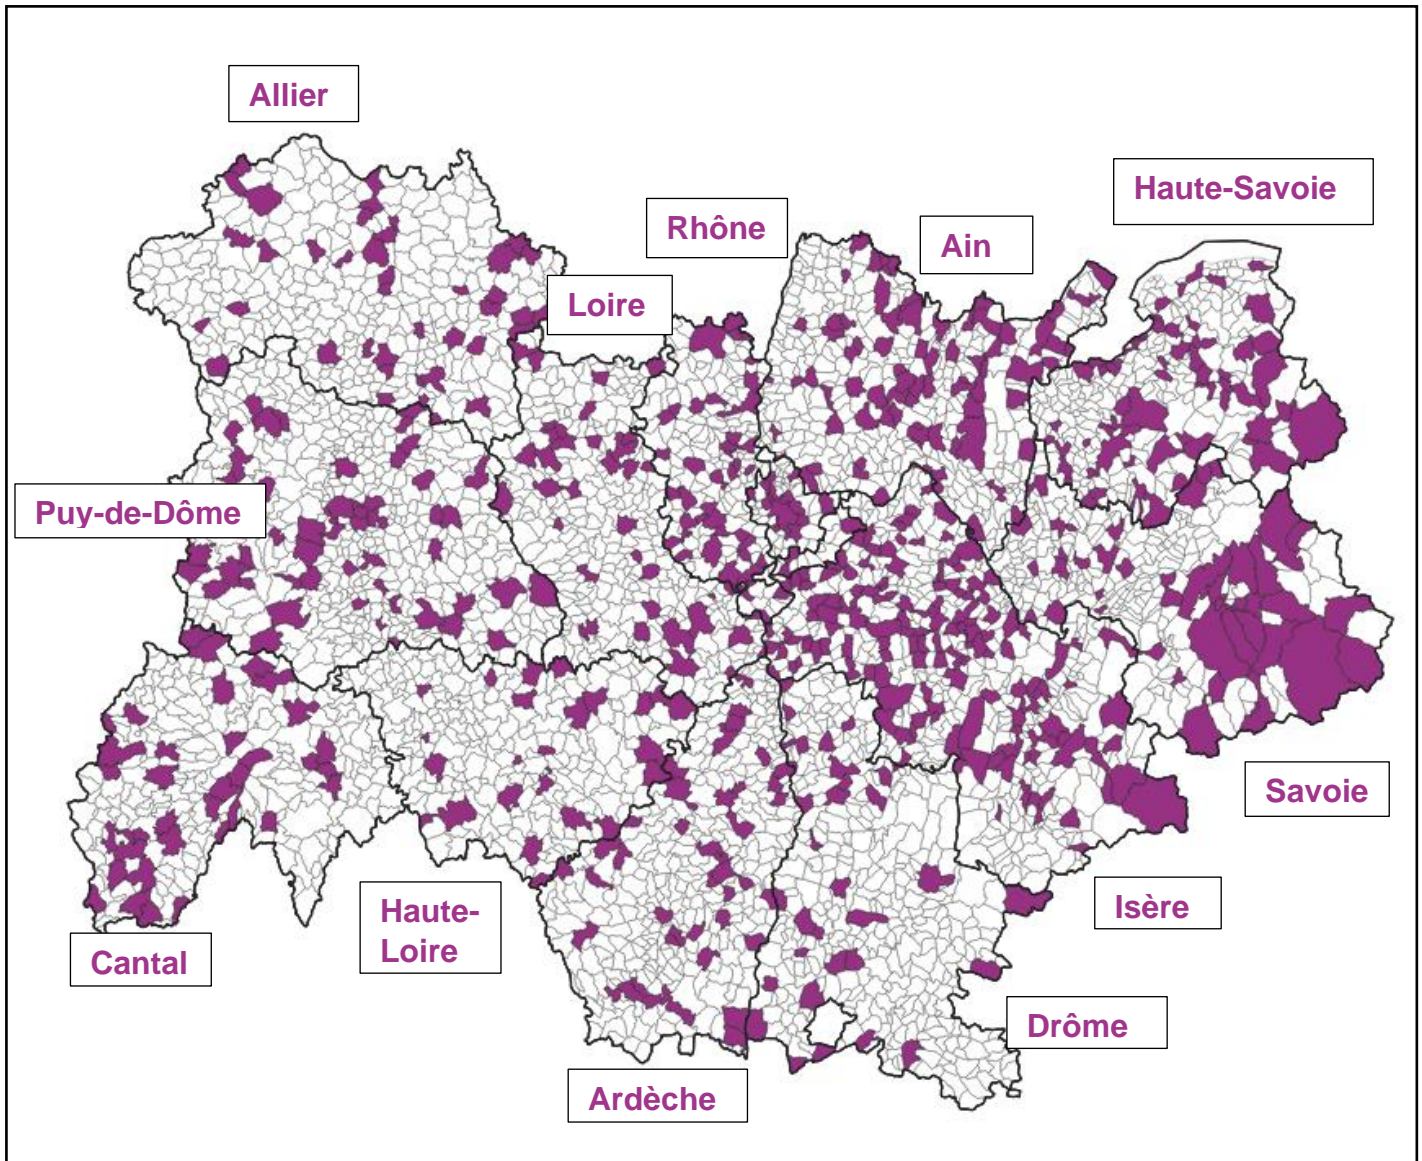

Communes concernées par au moins un bâtiment chauffé au fioul