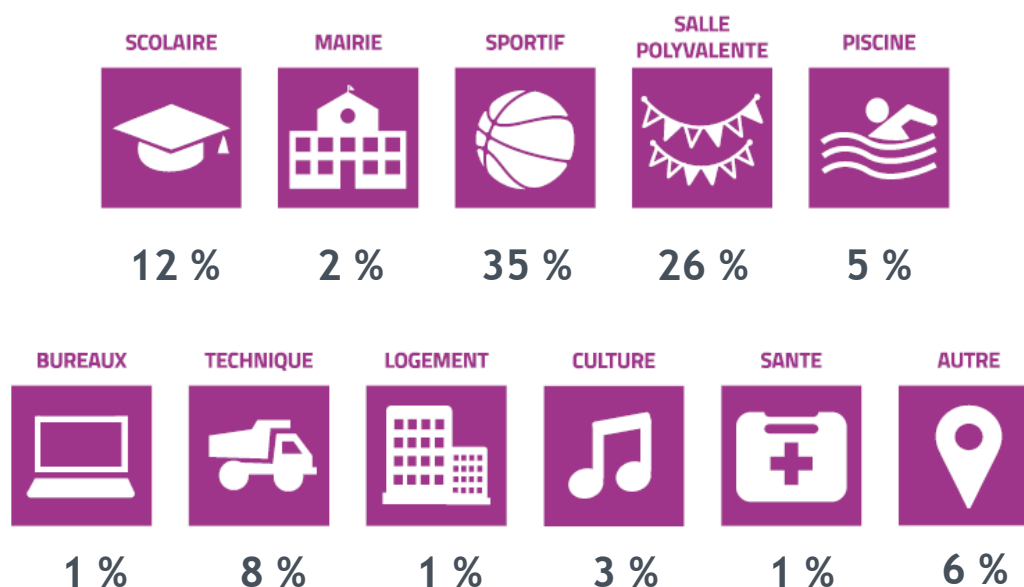

Répartition des sites sur le territoire régional