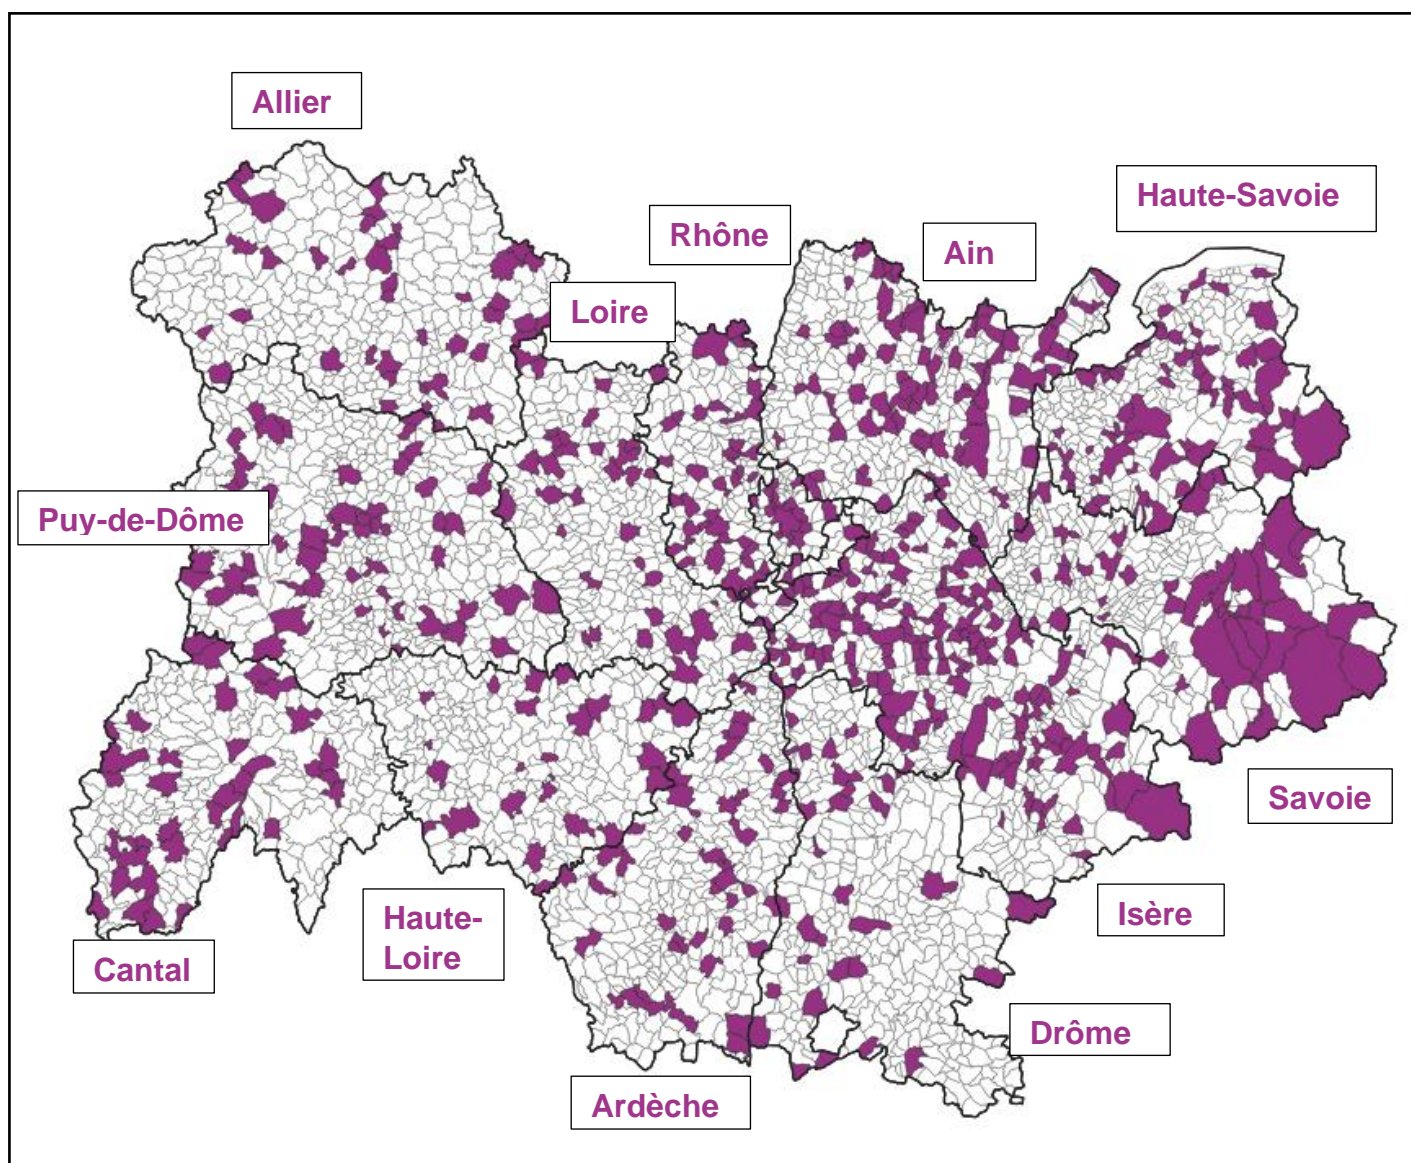

Communes concernées par au moins un bâtiment chauffé au fioul