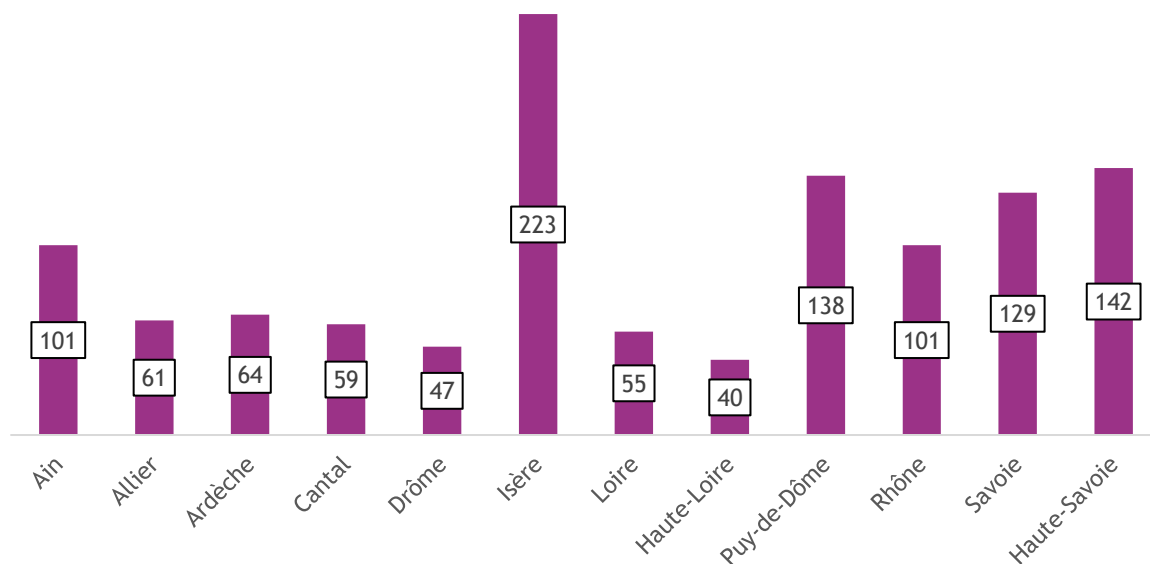

État des lieux régional :

La région Auvergne Rhône-Alpes fait état de **1161 sites** tertiaires publics approvisionnés en fioul et répartis sur **705 communes** dans les 12 départements qui la composent. Ce sont ainsi **17% des 4030** communes du territoire régional qui disposent d'au moins un bâtiment fonctionnant au fioul recensé.

Le département de l'Isère constitue le territoire le plus représenté avec 19% des sites, suivi de la Haute-Savoie (12%), le Puy-de-Dôme (12%), la Savoie (11%), l'Ain et le Rhône (10%), l'Ardèche, l'Allier et le Cantal (5%), la Loire et la Drôme (4%) et la Haute-Loire (3%).

Nombre de sites recensés par département