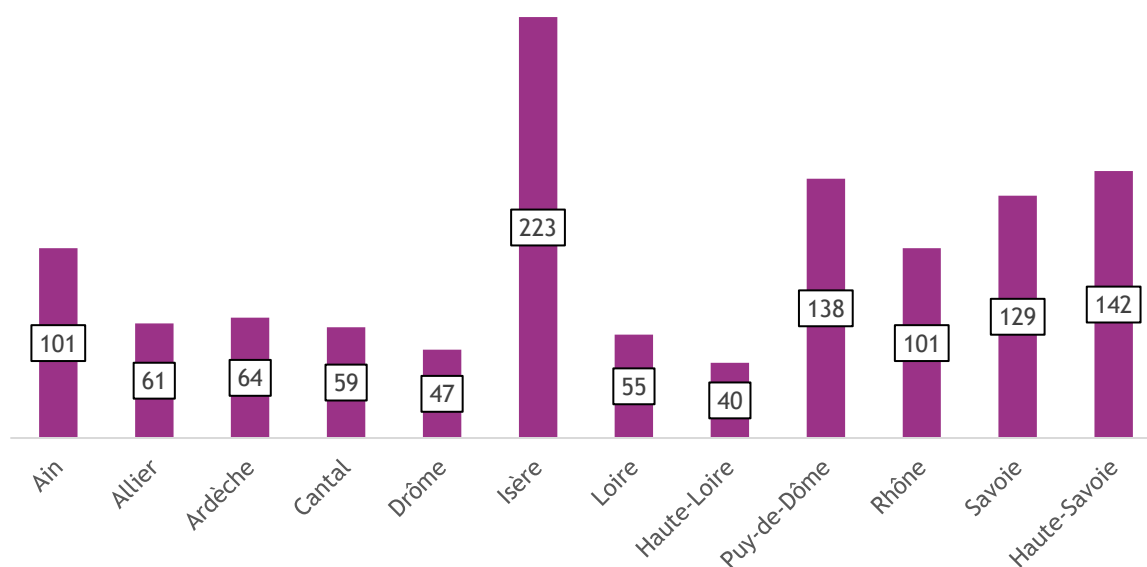

État des lieux régional :

La région Auvergne Rhône-Alpes fait état de **1161 sites** tertiaires publics approvisionnés en fioul et répartis sur **705 communes** dans les 12 départements qui la composent. Ce sont ainsi **17% des 4030** communes du territoire régional qui disposent d'au moins un bâtiment fonctionnant au fioul recensé.

Le département de l'Isère constitue le territoire le plus représenté avec 19% des sites, suivi de la Haute-Savoie (12%), le Puy-de-Dôme (12%), la Savoie (11%), l'Ain et le Rhône (10%), l'Ardèche, l'Allier et le Cantal (5%), la Loire et la Drôme (4%) et la Haute-Loire (3%).

Nombre de sites recensés par département